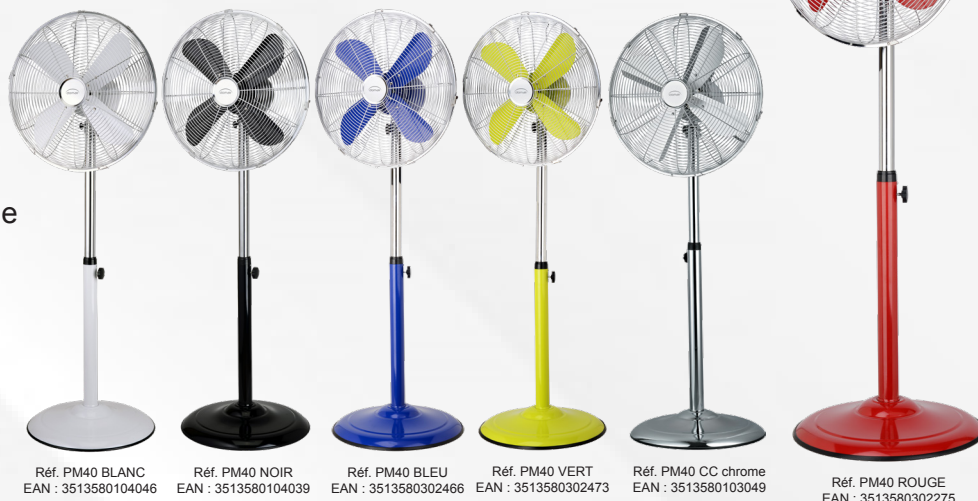

VENTILATEUR DE TABLE 15 cm

Réf. CLIP

- Puissance : 15 W
- Débit d'air en m³/h : 570
- Diamètre 15 cm
- Nombre de vitesses : 2
- Inclinable
- Rotation manuelle à 360°
- Coloris blanc
- Cdt 12 pièces
- Dimensions 19 x 21 x 32 cm
- Poids 0,67 kg
- EAN : 3513580103605

VENTILATEUR DE TABLE 40 cm

Réf. TABLO

- Puissance 60 W
- Débit d'air en m³/h : 4500
- Nombre de vitesses : 3
- Oscillation automatique ou débrayable
- Inclinable
- Minuterie 7h30
- Affichage LED
- Télécommande
- Coloris blanc ou noir

VENTILATEUR SUR PIED 40 cm

Réf. FL40RM

- Puissance 45 W
- Débit d'air en m³/h : 3258
- Minuterie 7h30
- Télécommande
- Diamètre 40 cm
- Nombre de vitesses : 3
- Oscillation automatique ou débrayable
- Ajustable en hauteur
- Inclinable
- Coloris : blanc ou noir
- Cdt 1 pièce
- Dimensions 63 x 63 x 125 cm
- Poids 2,40 kg
- EAN 3513580102912

**Avec minuterie
et télécommande**

VENTILATEURS METALLIQUES

VENTILATEUR SUR PIED 40 cm

Réf. PM40

- Puissance : 50 W
- Débit d'air en m³/h : 3559
- Nombre de vitesses : 3
- Oscillation automatique ou débrayable
- Inclinable
- Ajustable en hauteur (87/120 cm)
- Structure métallique
- Poignée de transport intégrée
- Cdt 1 pièce
- Dimensions 45 x 39 x 125 cm
- Poids 6.2 kg