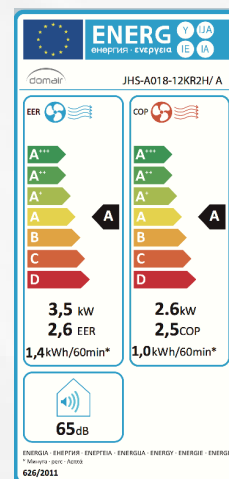

CLIMATISEUR RÉVERSIBLE 12000 BTU

Réf. SNOW

**Réversible : Fonction chauffage
Équipé d'ailettes motorisées sur le dessus**