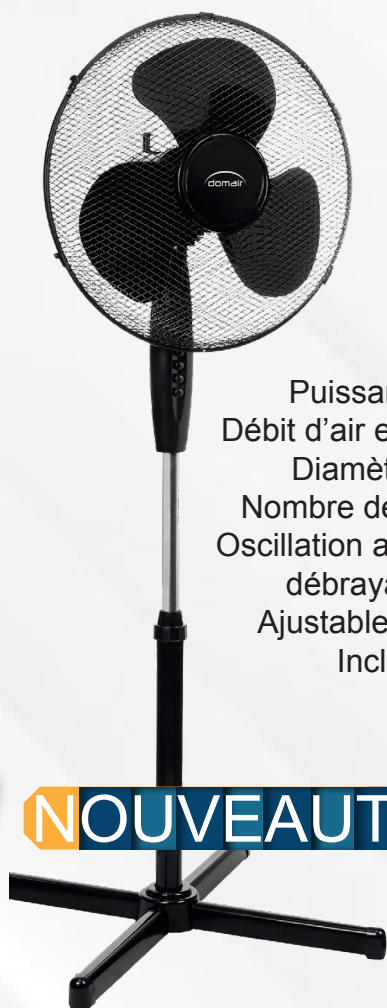

VENTILATEURS SUR PIED

VENTILATEUR SUR PIED 40 cm

Réf. FL40IIBK

Réf. FL40II

Puissance 45 W
Débit d'air en m³/h : 4259
Diamètre 40 cm
Nombre de vitesses : 3
Oscillation automatique ou débrayable (90°)
Ajustable en hauteur
Inclinable