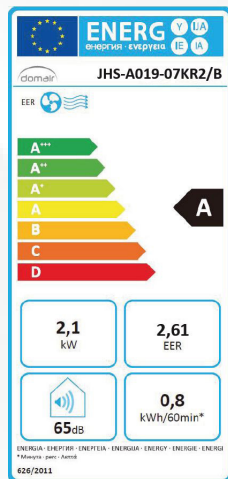

CLIMATISEURS MOBILES

CLIMATISEUR 7000 BTU

Réf. ARCTIC