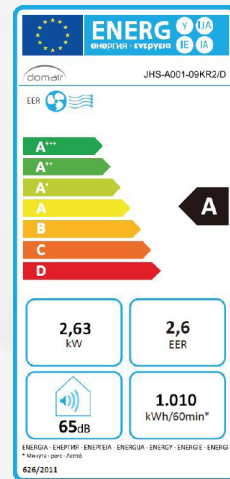

CLIMATISEUR 9000 BTU

Réf. TANK

Flux d'air orientable grâce à l'inclinaison manuelle des ailettes.

Modèle	ARCTIC	TANK	SNOW
Puissance frigorifique	7000 BTU / 2050 W	9000 BTU / 2630 W	12000 BTU / 3530 W
Puissance de chauffe	-----	-----	8000 BTU / 2580 W
Puissance de déshumidification	20 l/j	24 l/j	28 l/j
Puissance sonore	65 dB(A)	65 dB(A)	65 dB(A)
Débit d'air	300 m3/h	380 m3/h	400 m3/h
Nombre de vitesses	2	2	3
Affichage	Écran LCD	Écran LCD	Affichage LED
Surface conseillée	20 m²	26 m²	35 m² froid 25 m² chaud
Dimensions	30.5x32.8x67.8 cm	32x73x36 cm	42x36x72,2 cm
Poids	21 kg	22 kg	27 kg
Coloris	Blanc et Noir	Gris	Noir
Code EAN	3513580104459	3513580104435	3513580104312
Classe énergétique	Classe A (froid)	Classe A (froid)	Classe A (froid) Classe A (chaud)
Autres	Minuterie 24h - EER : 2,6 - Télécommande - Mode «nuit» - 4 roulettes multidirectionnelles - Poignées de transport - Filtre amovible lavable - Evacuation automatique des condensats