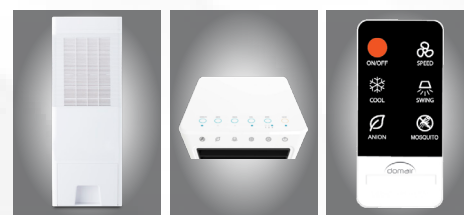

NOUVEAUTÉS

RAFRAICHISSEUR D'AIR 9L - 45 W

Réf. MASTERCOOL9

- Puissance 45 W
- Débit d'air en m3/h : 493 m3/h
- Télécommande infrarouge
- Panneau de commandes digitales
- Affichage LED
- Nombre de vitesses : 3
- Autonomie 10-13 h en usage continu
- Indicateur de bac vide
- 4 roulettes
- Cdt 1 pièces
- Dimensions 28 x 25 x 75 cm
- Poids 5,5 kg
- EAN 3513580104879